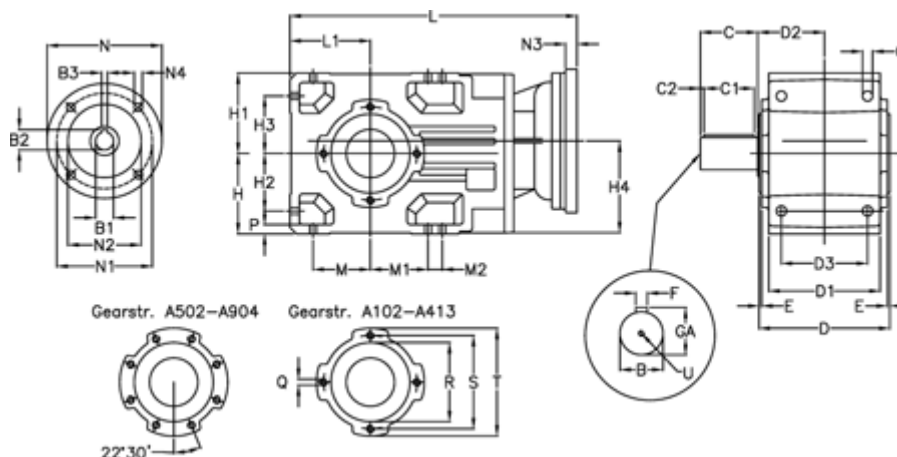

Varenummer: 29600401011245
 Beskrivelse: Keglehjulsgear A412UR-10,1-P112B5

Mål

B	= 45	D	= 182	H1	= 112	M2	= 20	Q	= M12x19
B1	= 28	D1	= 155	H2	= 80.0	N	= 250	R	= 130
B2	= 31.3	D2	= 93.0	H3	= 80.0	N1	= 215	S	= 165
B3	= 8	D3	= 120	H4	= 129.5	N2	= 180	T	= 200
Betegnelse	= A412UR-xx-P112 B5	E	= 3.5	L	= 404.5	N3	= -	U	= M12x28
C	= 80	F	= 14	L1	= 112	N4	= M12x16		
C1	= 70	GA	= 49	M	= 80.0	O	= 14.0		
C2	= 5.0	H	= 112	M1	= 80.0	P	= 13		